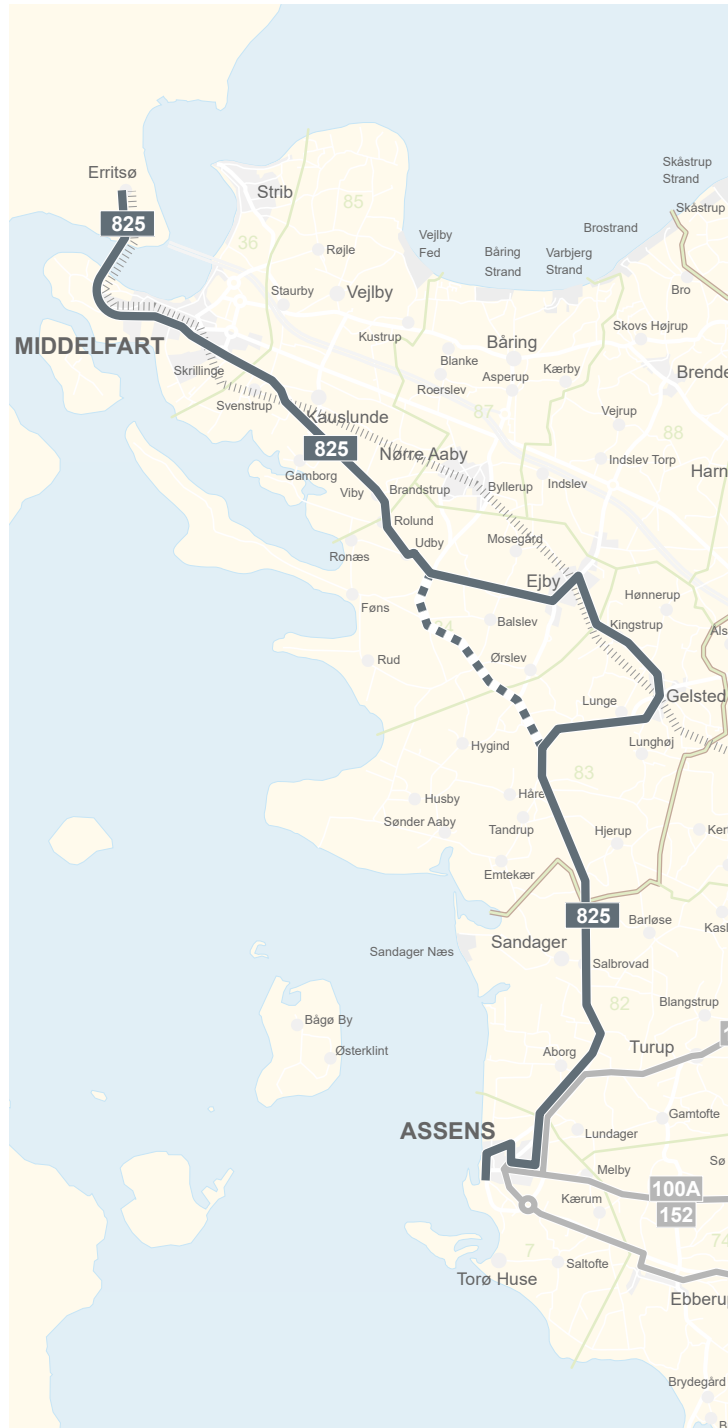

- 07 **Arena Assens**
- 07 Assens Rådhus
- 07 Havnen / Bogø-Færgen
- 07 Mariendalsvej
- 07 Gefionsvænget
- 07 **Niels Kjærbyes Vej**
- 07 Kalkbrænderivej
- 07 Østergade
- 07 **Sundhedscentret**
- 07 Korsvangcentret
- 07 Brahesborgvej
- 82 Bystævnevej
- 82 **Aborgvej**
- 82 Mygindvej
- 82 **Salbrovadskolen**
- 82 Sandager
- 82 Torupvej
- 83 **Stubberup**
- 83 Hjorte
- 83 **Håre**
- 83 Hørkærvej
- 83 Møllevvej
- 83 Toftvej
- 83 Tømmervej
- 83 **Gelsted Skole**
- 83 Gelsted Kirke
- 83 Fredehjemsvvej
- 83 **Lungeskovvej**
- 84 Rønnebærhaven
- 84 Birkelunden
- 84 Anlægsvej
- 84 **Ejby Station**
- 84 Balslevvej
- 84 **Balslev**
- 84 Gl. Assensvej
- 84 Kirkegyden
- 84 Rolund
- 85 **Viby / Gl. Assensvej**
- 85 Vesterdal
- 85 Gamborgvej
- 85 Vesterhøjvej
- 85 Hyllehøjskolen
- 85 Ulvsbjergvej
- 36 **Skrillingevej**
- 36 Lillebæltsvænget
- 36 Storebæltsvænget
- 36 Lillebæltshallen
- 36 **Middelfart Gymnasium**
- 36 **Middelfart Sygehus**
- 36 Viaduktvej
- 36 **Middelfart Station**
- 36 Hessgade
- 36 Teglgårdsvej
- 36 Adlerhus
- 36 Hindsgavl Allé
- 36 Slengeriksvej
- 5030 Erritsø, Snoghøj Landevej v Lyngsoddevej
- 5030 **IBC Erritsø**
- 5030 **IBC Erritsø**
- 36 Slengeriksvej
- 36 Hindsgavl Allé
- 36 Adlerhusvej
- 36 Teglgårdsvej
- 36 Hessgade
- 36 **Middelfart Station**
- 36 Viaduktvej
- 36 **Middelfart Sygehus**
- 36 **Middelfart Gymnasium**
- 36 Lillebæltshallen
- 36 Storebæltsvænget
- 36 Lillebæltsvænget
- 36 **Skrillingevej**
- 85 Ulvsbjergvej
- 85 Hyllehøjskolen
- 85 Vesterhøjvej
- 85 Gamborgvej
- 85 Vesterdal
- 85 **Viby / Gl. Assensvej**
- 84 Rolund
- 84 Kirkegyden
- 84 Gl. Assensvej
- 84 **Balslev**
- 84 Balslevvej
- 84 **Ejby Station**
- 84 Birkelunden
- 84 Rønnebærhaven
- 83 **Lungeskovvej**
- 83 Fredehjemsvvej
- 83 Gelsted Kirke
- 83 **Gelsted Skole**
- 83 Toftvej
- 83 Møllevvej
- 83 Hørkærvej
- 83 **Håre**
- 83 Hjorte
- 83 **Stubberup**
- 82 Torupvej
- 82 Sandager
- 82 **Salbrovad**
- 82 Mygindvej
- 82 **Aborgvej**
- 82 Bystævnevej
- 07 Brahesborgvej
- 07 Korsvangcentret
- 07 **Sundhedscentret**
- 07 Nørregade
- 07 Kalkbrænderivej
- 07 **Niels Kjærbyes Vej**
- 07 Gefionsvænget
- 07 Mariendalsvej
- 07 Havnen / Bogø-Færgen
- 07 Assens Rådhus
- 07 **Arena Assens**
- 07 Assens Rådhus
- 07 Havnen / Bogø-Færgen
- 07 Mariendalsvej
- 07 Gefionsvænget
- 07 Niels Kjærbyes Vej
- 07 Kalkbrænderivej
- 07 Østergade
- 07 Sundhedscentret
- 07 Korsvangcentret
- 07 Melby / Odensevej
- 74 Vrangstruppyden
- 74 Søren Nordbys Vej
- 74 Gamtoftevej
- 74 Øksnebjerg Mølle4
- 74 Thinggyden
- 74 Kirke Søbyvej
- 74 Sø Søbyvej
- 73 **Campus Glamsbjerg**
- 73 Grønnevej
- 73 Glamsbjerg Hotel
- 73 **Glamsbjerg Kirke**

SIGNATURFORKLARING:

- 825 Rutenummer
- Rute
- ----- Jernbane

Stoppesteder med fed skrift angiver stoppesteder, hvor afgangstider er vist